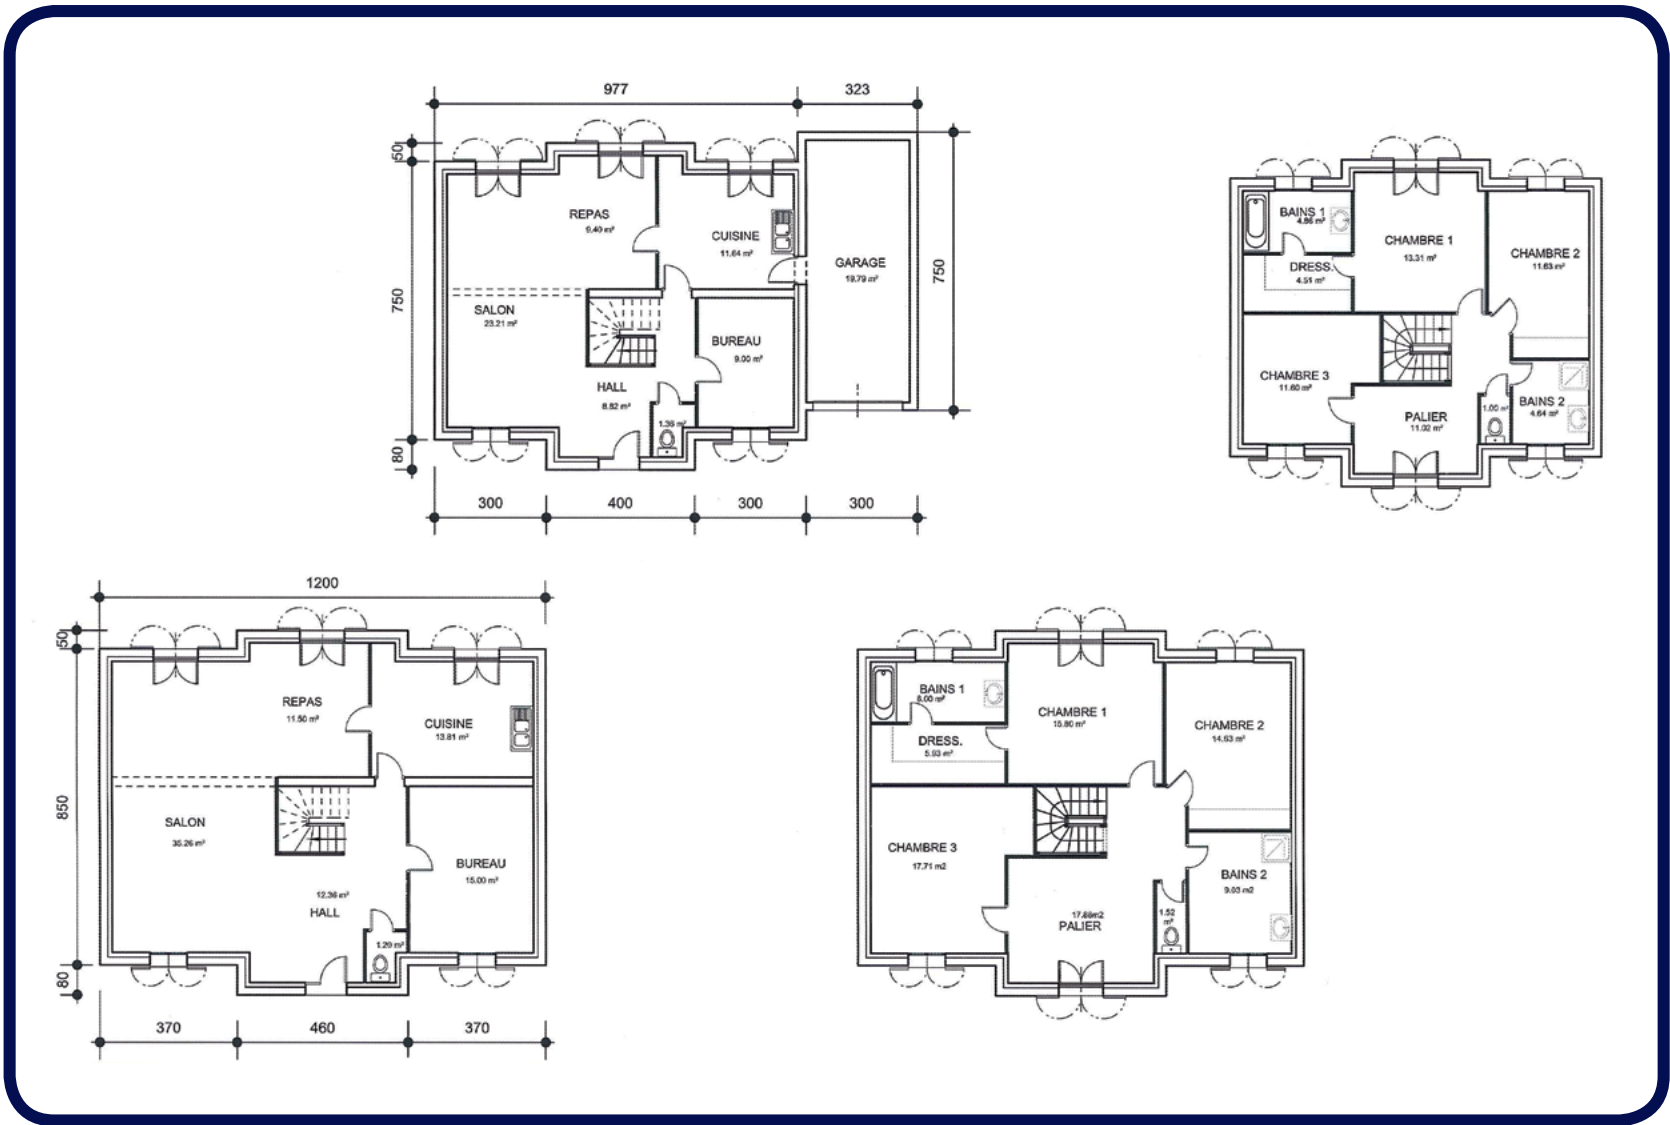

Tout simplement vous...

ESPACE ET LUMIÈRE 2

- Surface habitable RDC : 63,00 m²
- Surface habitable combles : 63,00 m²
- Total habitable : 126,00 m²

ESPACE ET LUMIÈRE 2

- Surface habitable RDC : 89,00 m²
- Surface habitable combles : 87,00 m²
- Total habitable : 176,00 m²